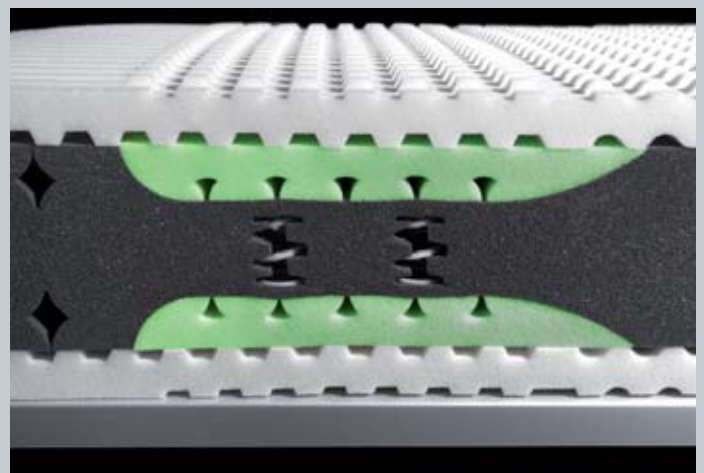

Massgeschneiderte Modellreihe

Das neue Supernova-Schlafsystem ist in drei Ausführungen erhältlich: als Supernova, als Supernova Luxe und als Supernova Superluxe. Die Modellvarianten unterscheiden sich in der Ausgestaltung der Auflage und der Art des Bezugs. Der Matratzenkern ist bei allen drei Modellen identisch.

Für den Swiss Dualtex-Matratzenkern der Supernova wurde die neueste Schaumstoff-Generation EvoPoreHRC (High Resilience Climate) verwendet. Das spezielle Schaumkonzept bietet zusammen mit der raffinierten Kernkonstruktion einen Liegekomfort der Superluxe sowie ein optimales Bettklima. Das AirBox-System doppio (ABS doppio) ist eine doppelaktive Stütze für die Lendenwirbel, und das Schulter-Balance-System (SBS) ermöglicht eine sanfte Schulter-Nacken-Entspannung.